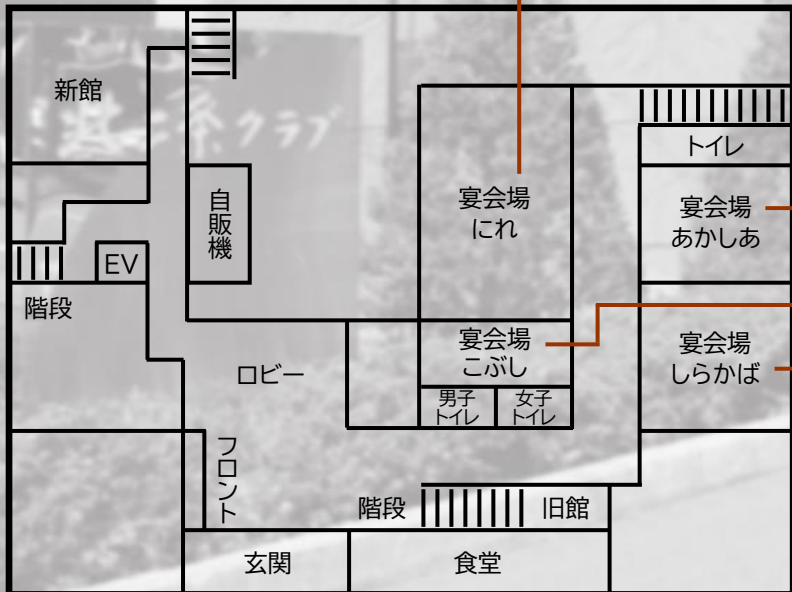

# 北二条クラブ施設案内

※宴会場の収容人数は、コロナウィルス感染防止に伴うソーシャルディスタンスを考慮した人数です。

2022年9月26日現在

→ **にれ**  
最大36名対応の宴会場です。  
分割して利用も可能です。

→ **あかしあ**  
仲の良い御友人と  
ゆっくりくつろげる宴会場です。  
最大7名まで。

→ **こがし**  
和をモチーフにした宴会場です。  
収容人数は3名。

→ **しらかば**  
液晶プロジェクター・収納スクリーン・パソコンなどを準備している会議室です。最大24名まで利用可能。